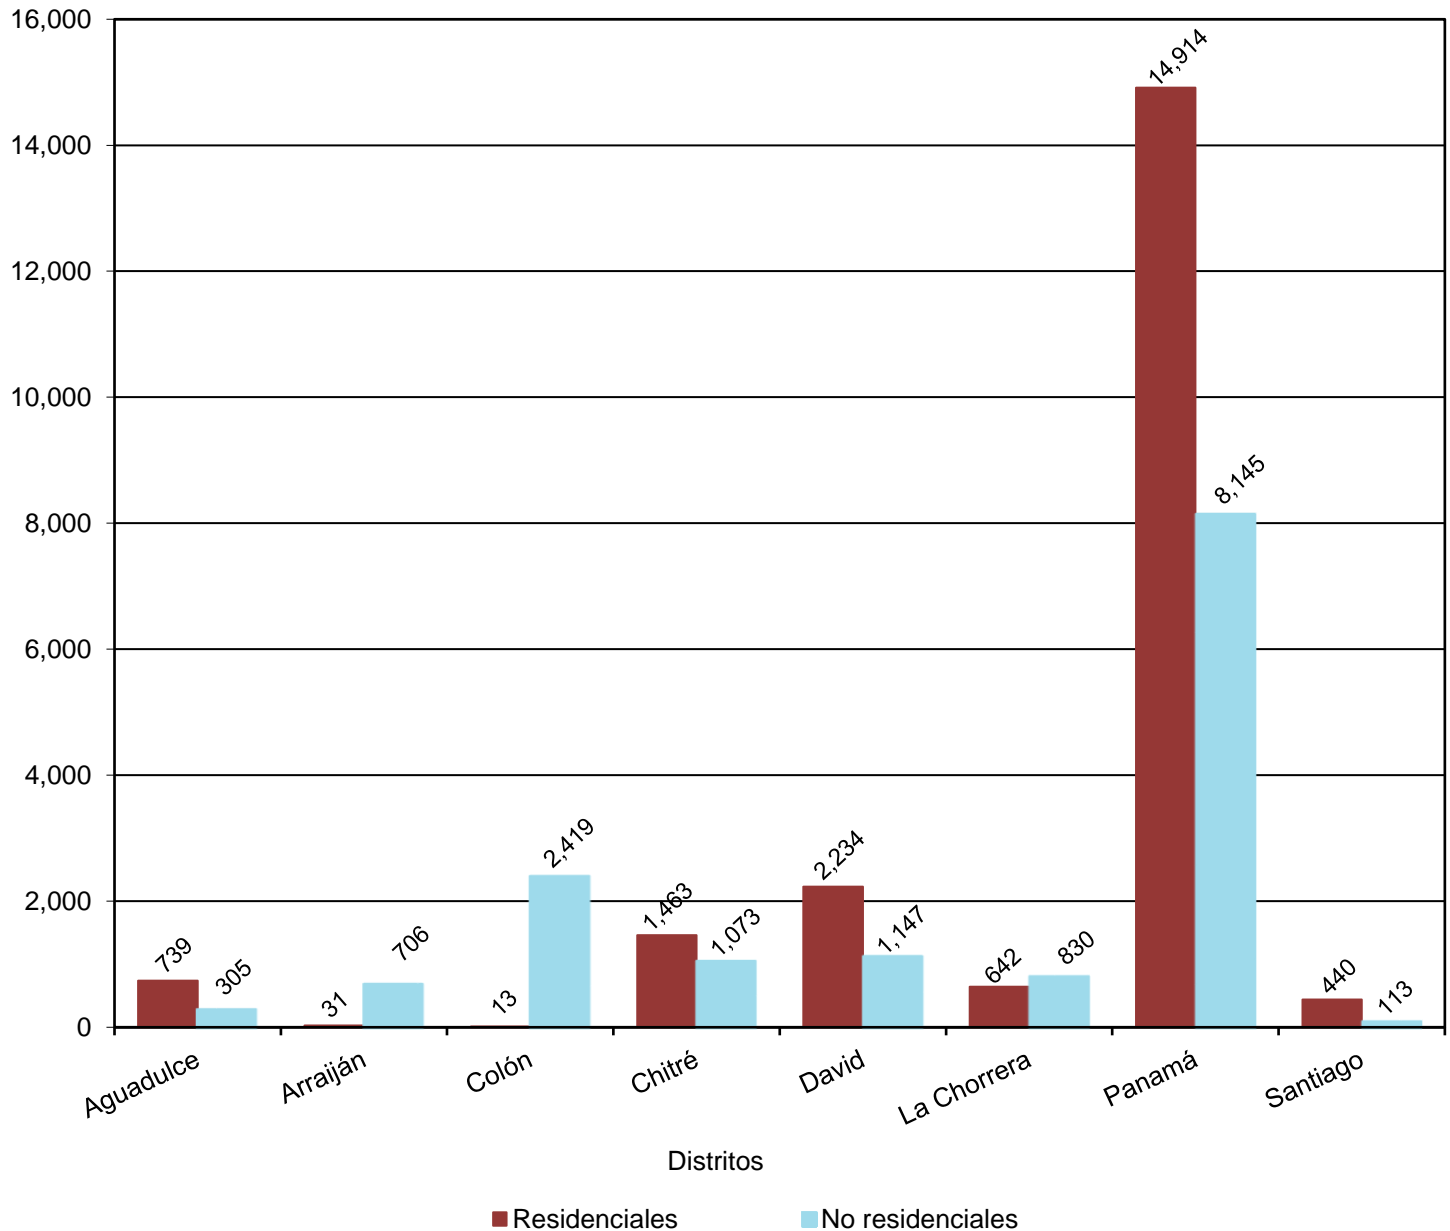

República de Panamá
CONTRALORÍA GENERAL DE LA REPÚBLICA
Instituto Nacional de Estadística y Censo

**VALOR DE LAS CONSTRUCCIONES, ADICIONES Y REPARACIONES
PARTICULARES EN ALGUNOS DISTRITOS DE LA REPÚBLICA,
POR CLASE: NOVIEMBRE 2024 (P)**

Miles de balboas

(P) Cifras preliminares.

Fuente: Con base en los permisos de construcción concedidos por la Dirección de Obras y Construcciones del Municipio de Panamá y en las oficinas de Ingeniería Municipal de los distritos restantes.